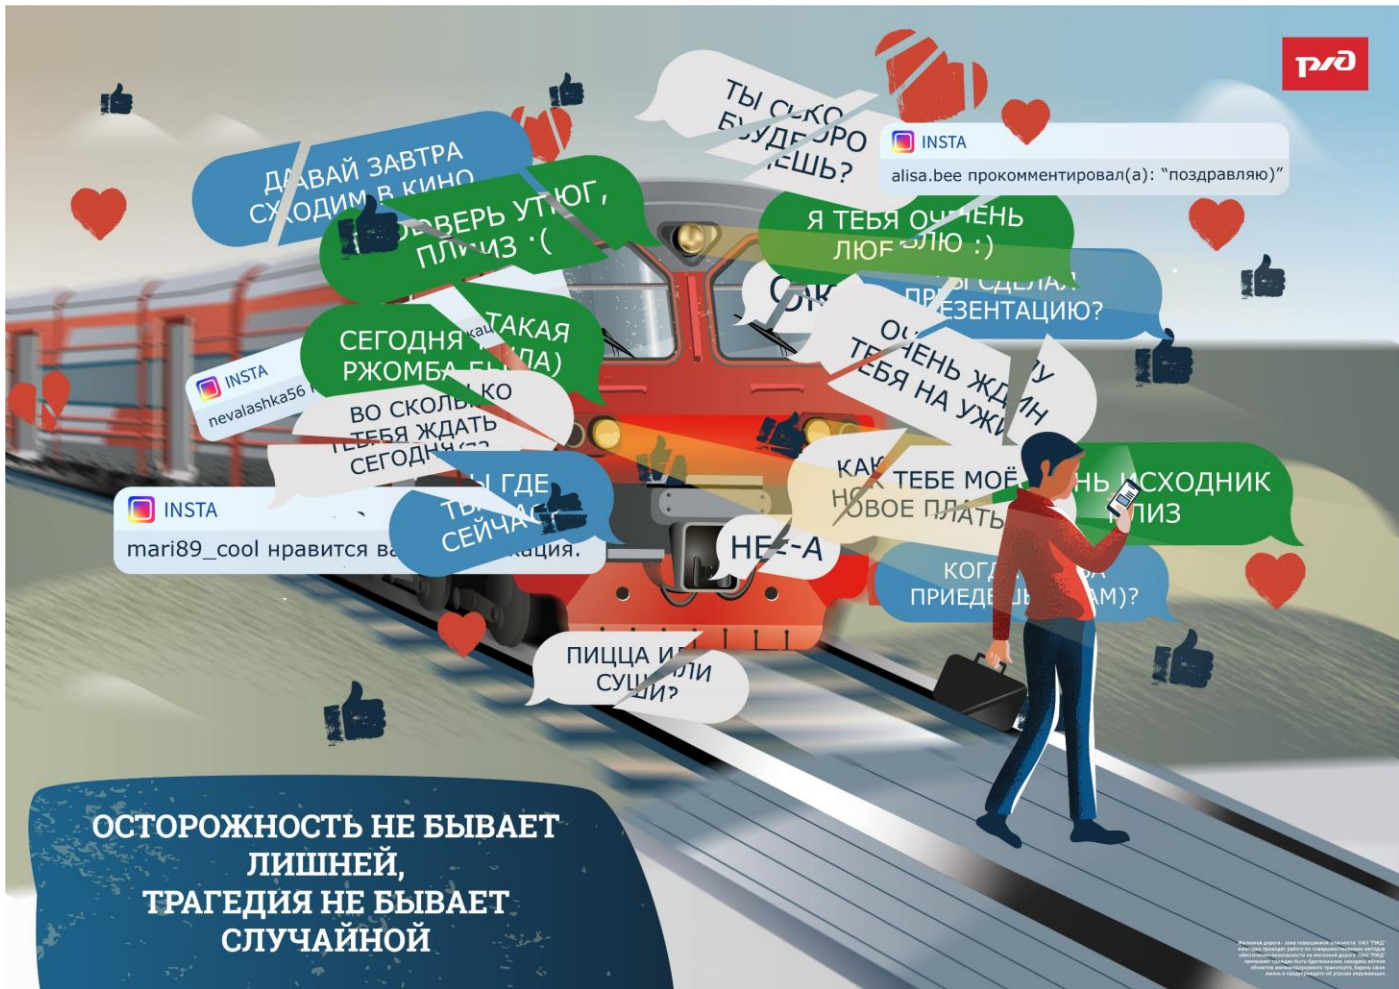

**ЕСТЬ РИСКИ, КОТОРЫЕ
НЕ СТОЯТ ЖИЗНИ**

Железная дорога - зона повышенной опасности. ОАО "РЖД" ежегодно проводит работу по совершенствованию методов обеспечения безопасности на железной дороге. ОАО "РЖД" призывает граждан быть бдительными, находясь вблизи объектов железнодорожного транспорта, беречь свою жизнь и предупреждать об угрозах окружающих.

Железная дорога - зона повышенной опасности. ОАО РЖД ежедневно проводит работу по совершенствованию методов обеспечения безопасности на железнодорожном транспорте. ОАО РЖД призывает граждан быть внимательными, находись вблизи объектов железнодорожного транспорта, беречь свое время и предупреждать об угрозах окружающих.

БУДЕТ МНОГО
ПРОСМОТРОВ!

ПОТОМ ДРУГИМ
РАССКАЖЕШЬ

ЭТО ПОСЛЕДНИЙ
РАЗОК И ВСЁ!

ЕЩЕ НИ РАЗУ
НЕ ПАДАЛ
БУДЕТ КРУТО

ЭТО ВЕСЕЛО

ДА ВСЕ БУДЕТ
НОРМАЛЬНО

С ВЕТЕРКОМ

ЕСТЬ РИСКИ, КОТОРЫЕ
НЕ СТОЯТ ЖИЗНИ

**ОСТОРОЖНОСТЬ НЕ БЫВАЕТ
ЛИШНЕЙ,
ТРАГЕДИЯ НЕ БЫВАЕТ
СЛУЧАЙНОЙ**